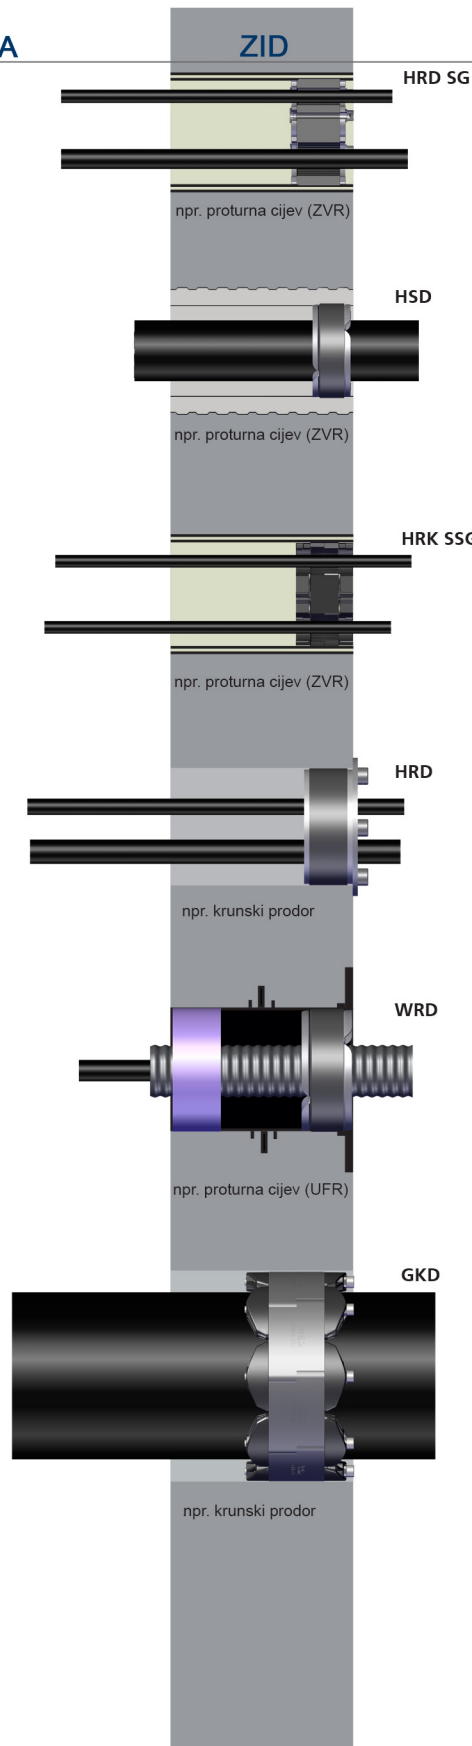

## PREGLJED SUSTAVA PRSTENASTIH BRTVI

### VANJSKA STRANA

Standardne prstenaste brtve za kabele HRD SG

- razdijeljena izvedba brtve sa tehnologijom segmentnih listića
- širina brtvljenja 40mm
- brza prilagodba promjeru kabela na mjestu ugradnje
- mogućnost montaže na položene kabele

Standardne prstenaste brtve za instalacijske cijevi

- širina brtvljenja 20mm, 40mm ili 80mm

Univerzalna varijanta prstenaste brtve serije HSD SSG

- razdijeljena izvedba brtve sa tehnologijom supersegmentnih listića
- brza prilagodba promjeru instalacijske cijevi na mjestu ugradnje
- mogućnost montaže na položene cijevi

Standardne prstenaste brtve za kabele HRK SSG

- razdijeljena izvedba brtve sa tehnologijom supersegmentnih listića i profilima iz poliamida
- širina brtvljenja 40mm
- brza prilagodba promjeru kabela na mjestu ugradnje
- mogućnost montaže na položene kabele